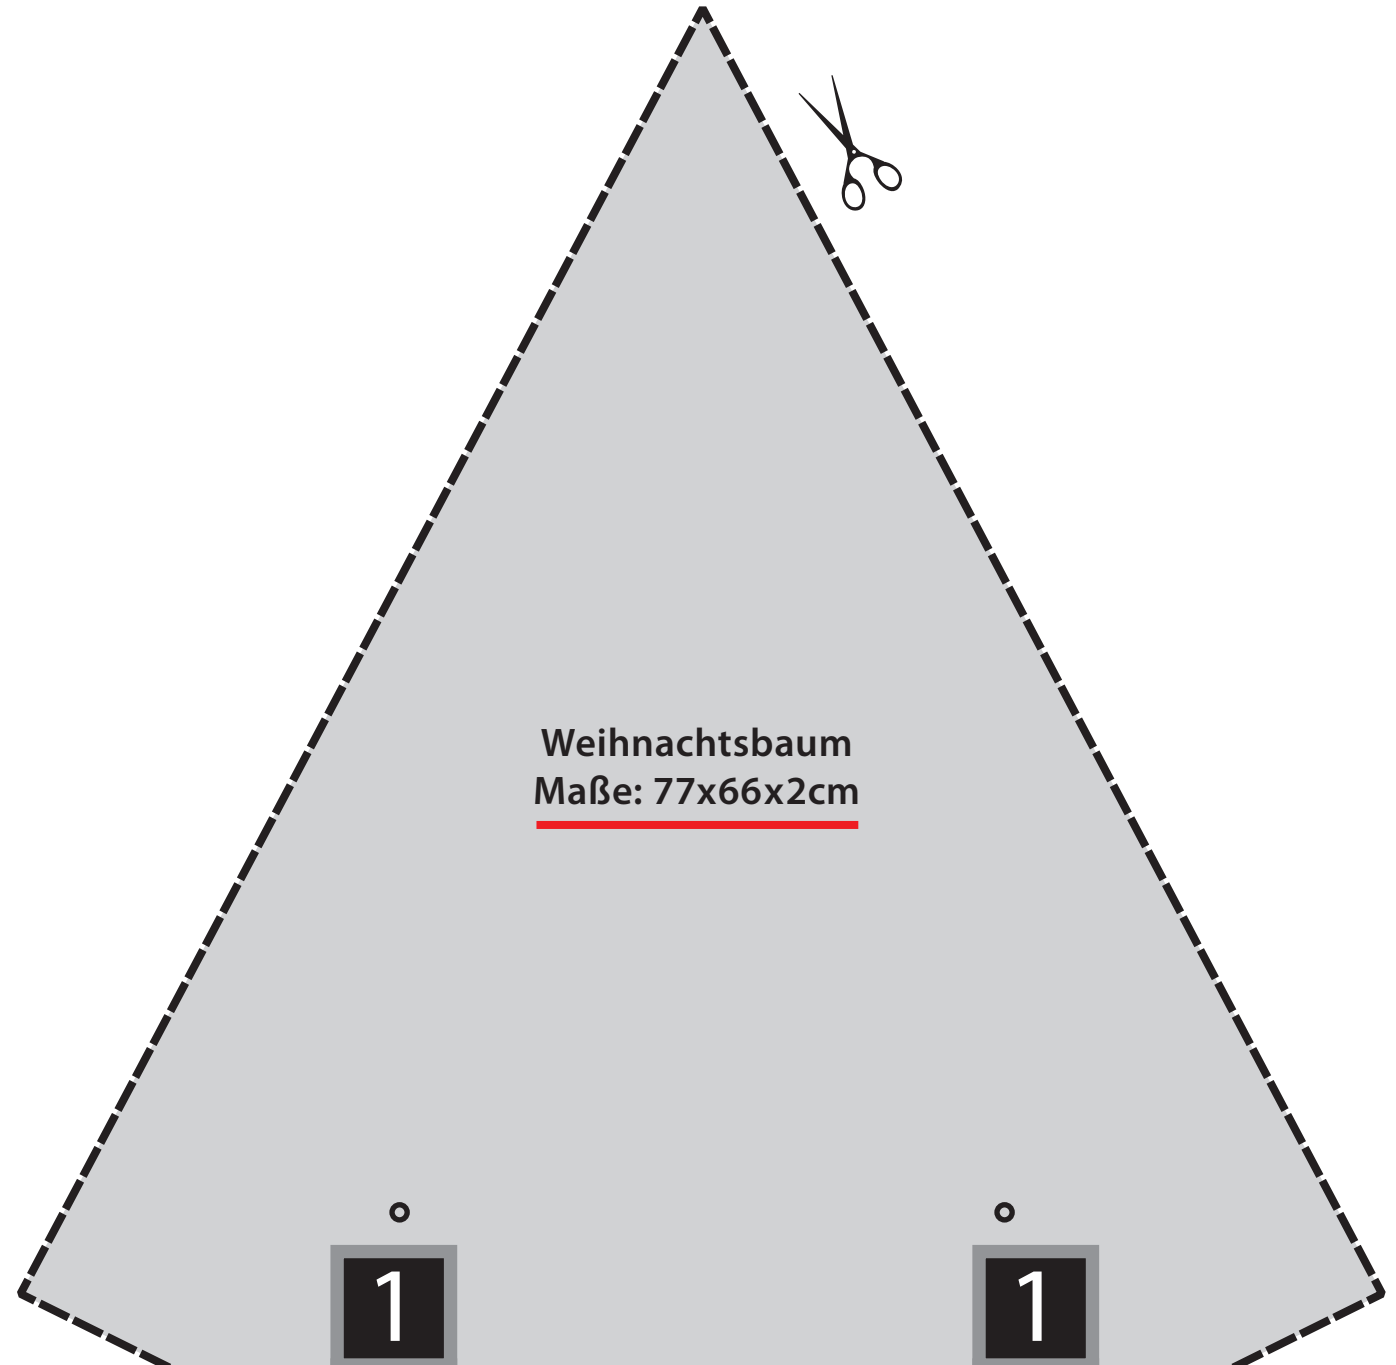

4

5

Weihnachtsbaum
Maße: 77x66x2cm

1

1

1

1

3

3

2

2

2

4

4

○

○